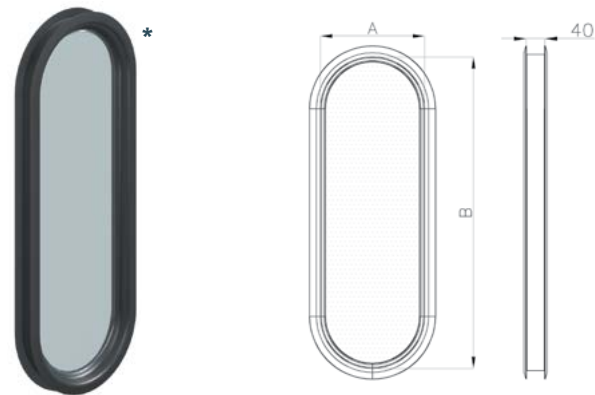

CLEAR PET PORTHOLE THK=4 ROUND Ø 380  
WITH GASKET AND TENSIONER FOR DOOR THK=40  
OBLÒ IN PET TRASPARENTE SP=4 ROTONDO Ø 380  
CON GUARNIZIONE E TENDITORE PER PORTA SP=40  
HOJA EN PET TRANSPARENTE ESP=4 REDONDO Ø 380  
CON BURLETE E TENSORES PARA PUERTA ESP=40  
HUBLOT EN PET TRANSPARENT SP=4 ROND Ø 380  
COMPLÉTÉ DE JOINT ET TENDEUR POUR PORTE EP=40  
BULLAUGE AUS PET TRANSPARENT S=4 RUND Ø 380  
KOMPLETT MIT DICHTUNG UND SPANNER  
FÜR TÜR STÄRKE=40

CODE CODICE	A (mm)	B (mm)
<b>17OLR001*</b> 17013	250	750
<b>17OLR002</b> 17014	400	600

CLEAR PET PORTHOLE THK=4 OVAL  
WITH GASKET AND TENSIONER FOR DOOR THK=40  
OBLÒ IN PET TRASPARENTE SP=4 OVALE  
CON GUARNIZIONE E TENDITORE PER PORTA SP=40  
HOJA EN PET TRANSPARENTE ESP=4 OVAL  
CON BURLETE Y TENSORES PARA PUERTA ESP=40  
HUBLOT EN PET TRANSPARENT SP=4 OVALE COMPLÉTÉ  
DE JOINT ET TENDEUR POUR PORTE EP=40  
BULLAUGE AUS PET TRANSPARENT S=4  
RUND KOMPLETT MIT DICHTUNG UND SPANNER  
FÜR TÜR STÄRKE=40