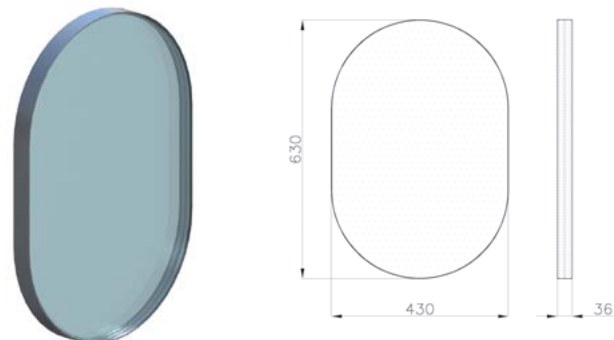

17VEA001
17015

TRIPLE GLAZING 4/12/4/12/4 OVAL 430X630
VETRO DOPPIA CAMERA 4/12/4/12/4 OVALE 430X630
CRISTAL TRIPLE AISLADO 4/12/4/12/4 OVAL 430X630
VERRE DOUBLE 4/12/4/12/4 OVALE 430X630
DREIFACHVERGLASUNG 4/12/4/12/4 OVAL 430X630