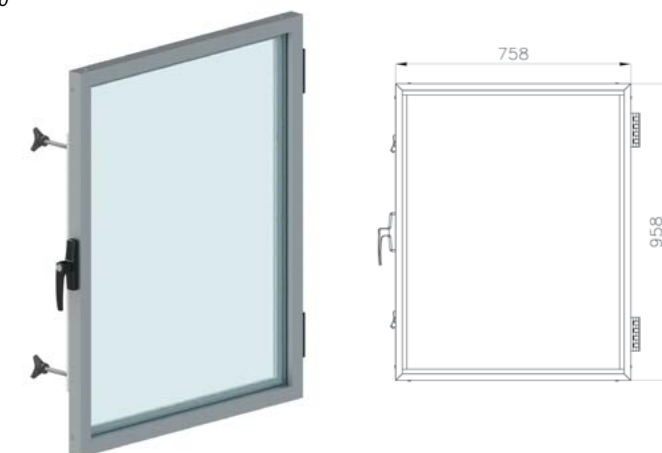

**17VER001**

TRIPLE GLAZING 4/12/4/12/4 RECTANGULAR 430X630  
VETRO DOPPIA CAMERA 4/12/4/12/4 RETTANGOLARE  
430X630  
CRISTAL TRIPLE AISLADO 4/12/4/12/4 RECTANGULAR  
430X630  
VERRE DOUBLE 4/12/4/12/4 RECTANGULAIRE 430X630  
DREIFACHVERGLASUNG 4/12/4/12/4 RECHTECKIG  
430X630

500 TN  
540 TN  
GV 5  
603 LWT  
240 AM  
240 S  
360 LS  
360 FLS  
450 GV  
480 PGV  
480 ST  
480 TN  
480 LT

**22SPO300**

COMPLETE OPENING GLAZED PORTHOLE 600X800  
FOR ATMC DOOR  
SPORTELLLO VETRATO COMPLETO 600X800  
PER PORTA ATMC  
PORTEZUELA DE CRISTAL COMPLETO 600X800  
PARA PUERTA ATMC  
HUBLOT VITRE OUVRANT INTÉGRAL 600X800  
POUR PORTE ATMC  
FENSTER KOMPLETT ÖFFNEND 600X800  
FÜR TÜR ATMC