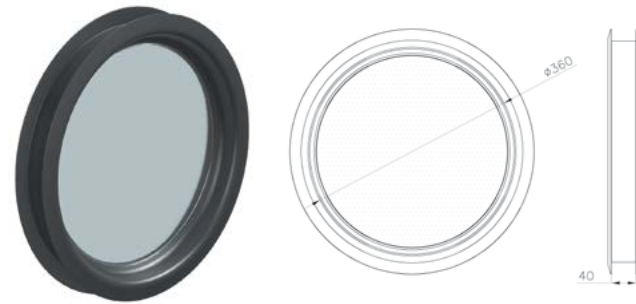

CLEAR PET PORTHOLE THK=4 ROUND Ø 380  
WITH GASKET AND TENSIONER FOR DOOR THK=40  
OBLÒ IN PET TRASPARENTE SP=4 ROTONDO Ø 380  
CON GUARNIZIONE E TENDITORE PER PORTA SP=40  
HOJA EN PET TRANSPARENTE ESP=4 REDONDO Ø 380  
CON BURLETE E TENSORES PARA PUERTA ESP=40  
HUBLOT EN PET TRANSPARENT SP=4 ROND Ø 380  
COMPLÉTÉ DE JOINT ET TENDEUR POUR PORTE EP=40  
BULLAUGE AUS PET TRANSPARENT S=4 RUND Ø 380  
KOMPLETT MIT DICHTUNG UND SPANNER  
FÜR TÜR STÄRKE=40

CODE CODICE	A (mm)	B (mm)
<b>17OLR001*</b> 17013	250	750
<b>17OLR002</b> 17014	400	600

CLEAR PET PORTHOLE THK=4 OVAL  
WITH GASKET AND TENSIONER FOR DOOR THK=40  
OBLÒ IN PET TRASPARENTE SP=4 OVALE  
CON GUARNIZIONE E TENDITORE PER PORTA SP=40  
HOJA EN PET TRANSPARENTE ESP=4 OVAL  
CON BURLETE Y TENSORES PARA PUERTA ESP=40  
HUBLOT EN PET TRANSPARENT SP=4 OVALE COMPLÉTÉ  
DE JOINT ET TENDEUR POUR PORTE EP=40  
BULLAUGE AUS PET TRANSPARENT S=4  
RUND KOMPLETT MIT DICHTUNG UND SPANNER  
FÜR TÜR STÄRKE=40