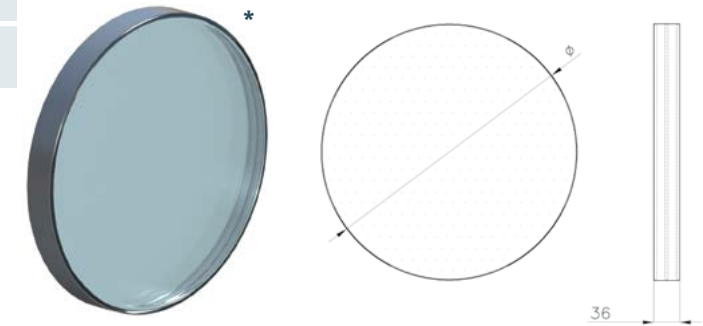

500 TN
540 TN
GV 5
603 LWT
240 AM
240 S
360 LS
360 FLS
480 PGV
480 ST
480 PT
480 TN
480 LT

500 TN
540 TN
GV 5
603 LWT
240 AM
240 S
360 LS
360 FLS
450 GV
480 PGV
480 ST
480 PT
480 TN
480 LT

CODE CODICE	Ø (mm)
17VE0001* 17016	350
17VE0002 17017	450

TRIPLE GLAZING 4/12/4/12/4 ROUND
VETRO DOPPIA CAMERA 4/12/4/12/4 ROTONDO
CRISTAL TRIPLE AISLADO 4/12/4/12/4 REDONDO
VERRE DOUBLE 4/12/4/12/4 ROND
DREIFACHVERGLASUNG 4/12/4/12/4 RUND