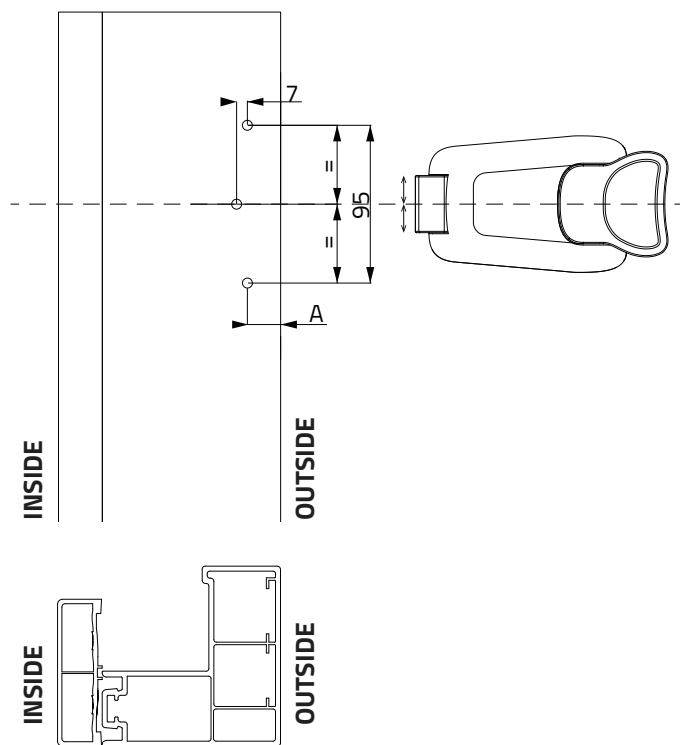

ADJUSTABLE STRIKER FOR INTERNAL HANDLE INSTALLATION

INSTALLAZIONE RISCANTRO PER MANIGLIA INTERNA

1)

| Gasket / guarnizione | | |
|----------------------|----|----|
| | | |
| A | 22 | 20 |

2)

3)

MAINTENANCE INSTRUCTIONS:
ISTRUZIONI DI MANUTENZIONE:

12.2022 - All pictures in this document are for illustrative purpose only. Data may change without prior notice

ASSEMBLY INSTRUCTION

ISTRUZIONI DI MONTAGGIO

ORIZONTAL / VERTICAL EQUA HANDLE
MANIGLIA EQUA ORIZZONTALE / VERTICALE

- x2 Ø3,5x19
- x2 6x18x1,5
- x2 M6x140 (13KIT121)
M6x85 (13KIT068)

4)

5)

VERTICAL HANDLE INSTALLATION

INSTALLAZIONE MANIGLIA VERTICALE

1)

2)

3)

- x2 Ø3,5x19
- x2 6x18x1,5
- x2 M6x140 (13KIT121)
M6x85 (13KIT068)

4)

5)