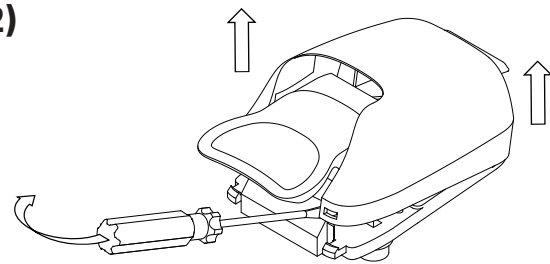

12.2022 - All pictures in this document are for illustrative purpose only. Data may change without prior notice

ASSEMBLY INSTRUCTION

ISTRUZIONI DI MONTAGGIO

ORIZONTAL / VERTICAL EQUA HANDLE
MANIGLIA EQUA ORIZZONTALE / VERTICALE

ORIZONTAL HANDLE INSTALLATION

INSTALLAZIONE MANIGLIA ORIZZONTALE

1)

2)

3)

| COD | DOOR THK. (mm) | M6 x L |
|----------|----------------|--------|
| 13KIT300 | 60 | 80 |
| 13KIT310 | 68 | 85 |
| 13KIT320 | 80 | 100 |
| 13KIT330 | 92 | 110 |
| 13KIT340 | 100 | 120 |
| 13KIT350 | 121 | 140 |
| 13KIT360 | up to 180 | 200 |

- x2 Ø3,5x19
- x2 6x18x1,5
- x2 M6x140 (13KIT121)
M6x85 (13KIT068)

4)

5)

VERTICAL HANDLE INSTALLATION

INSTALLAZIONE MANIGLIA VERTICALE

1)

2)

3)