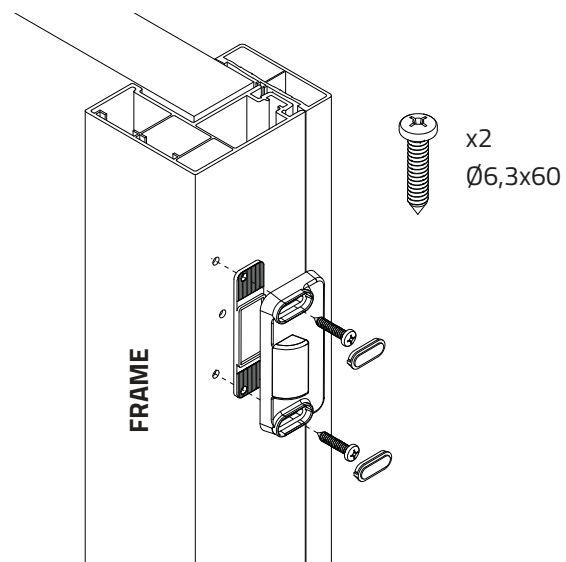

ADJUSTABLE STRIKER FOR INTERNAL HANDLE INSTALLATION

INSTALLAZIONE RISCANTRO PER MANIGLIA INTERNA

1)

| Gasket / guarnizione | | |
|----------------------|----|----|
| | | |
| A | 22 | 20 |

2)

3)

MAINTENANCE INSTRUCTIONS:
ISTRUZIONI DI MANUTENZIONE:

12.2022 - All pictures in this document are for illustrative purpose only. Data may change without prior notice

ASSEMBLY INSTRUCTION

ISTRUZIONI DI MONTAGGIO

ORIZONTAL / VERTICAL EQUA HANDLE
MANIGLIA EQUA ORIZZONTALE / VERTICALE

- x2 Ø3,5x19
- x2 6x18x1,5
- x2 M6x140 (13KIT121)
M6x85 (13KIT068)

4)

5)

VERTICAL HANDLE INSTALLATION

INSTALLAZIONE MANIGLIA VERTICALE

1)

2)

3)