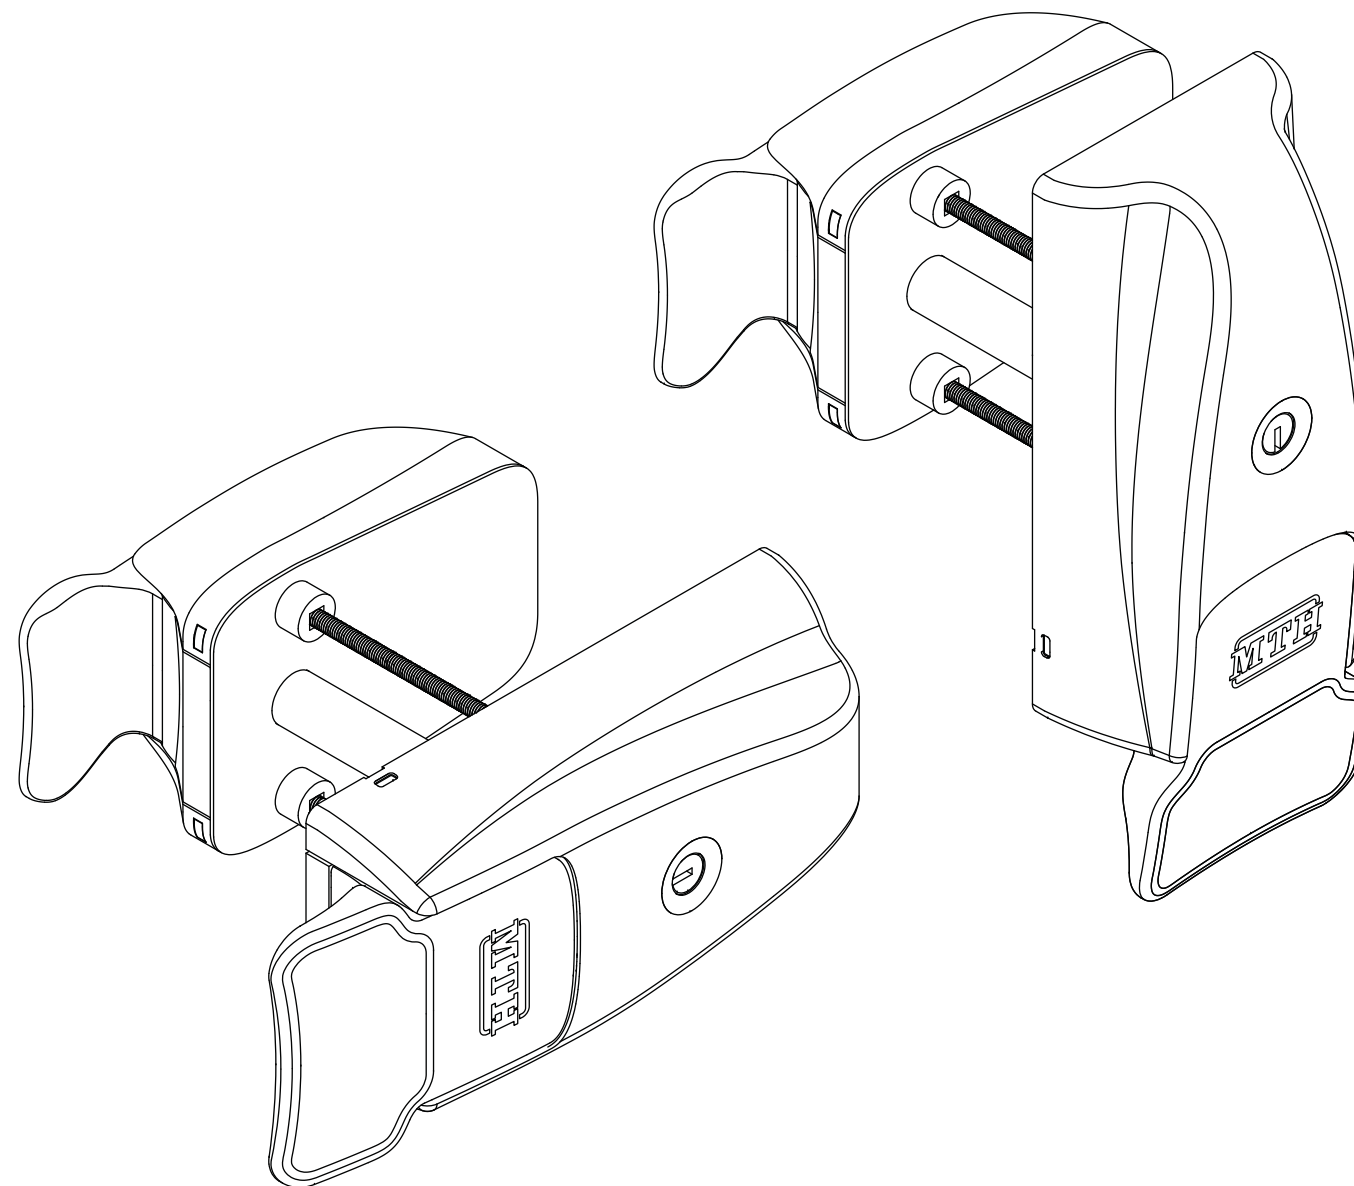

ADJUSTABLE STRIKER FOR INTERNAL HANDLE INSTALLATION

INSTALLAZIONE RISCANTRO PER MANIGLIA INTERNA

1)

| Gasket / guarnizione | | |
|----------------------|----|----|
| | | |
| A | 22 | 20 |

2)

3)

MAINTENANCE INSTRUCTIONS:
ISTRUZIONI DI MANUTENZIONE:

12.2022 - All pictures in this document are for illustrative purpose only. Data may change without prior notice

ASSEMBLY INSTRUCTION

ISTRUZIONI DI MONTAGGIO

ORIZONTAL / VERTICAL EQUA HANDLE
MANIGLIA EQUA ORIZZONTALE / VERTICALE