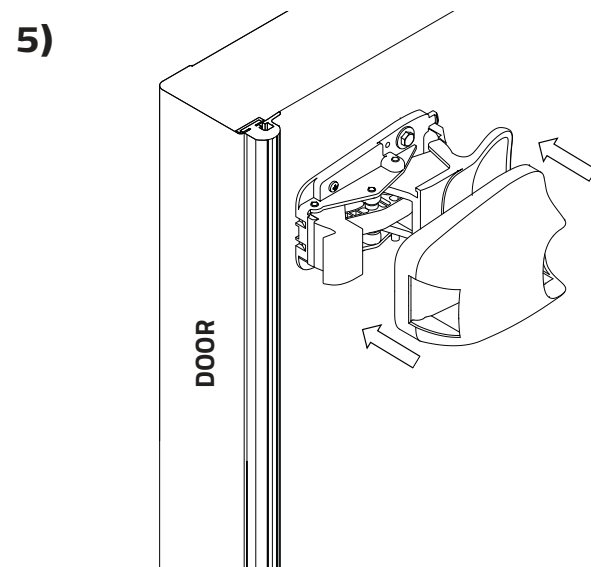

12.2022 - All pictures in this document are for illustrative purpose only. Data may change without prior notice

ASSEMBLY INSTRUCTION

ISTRUZIONI DI MONTAGGIO

ORIZONTAL / VERTICAL EQUA HANDLE
MANIGLIA EQUA ORIZZONTALE / VERTICALE

ORIZONTAL HANDLE INSTALLATION

INSTALLAZIONE MANIGLIA ORIZZONTALE

1)

2)

3)

| COD | DOOR THK. (mm) | M6 x L |
|----------|----------------|--------|
| 13KIT300 | 60 | 80 |
| 13KIT310 | 68 | 85 |
| 13KIT320 | 80 | 100 |
| 13KIT330 | 92 | 110 |
| 13KIT340 | 100 | 120 |
| 13KIT350 | 121 | 140 |
| 13KIT360 | up to 180 | 200 |

- x2 Ø3,5x19
- x2 6x18x1,5
- x2 M6x140 (13KIT121)
M6x85 (13KIT068)

4)

5)

VERTICAL HANDLE INSTALLATION

INSTALLAZIONE MANIGLIA VERTICALE

1)

2)

3)