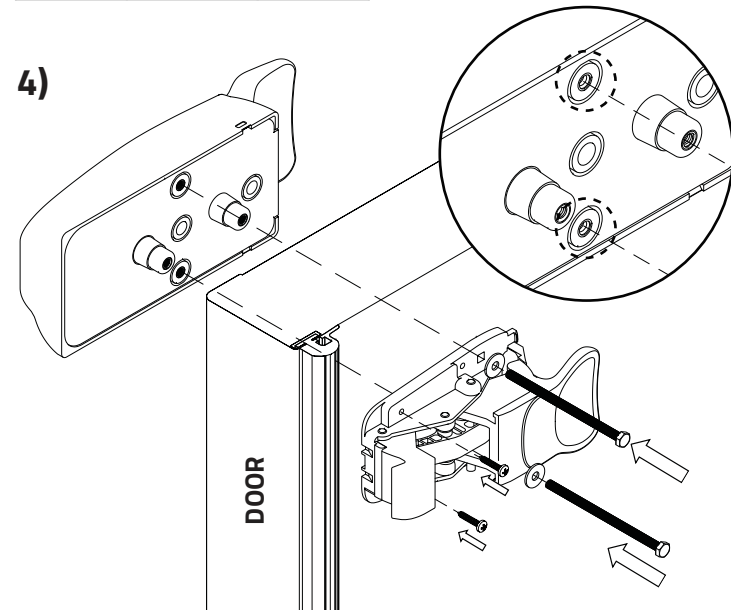

ADJUSTABLE STRIKER FOR INTERNAL HANDLE INSTALLATION

INSTALLAZIONE RISCANTRO PER MANIGLIA INTERNA

1)

| Gasket / guarnizione | | |
|----------------------|----|----|
| | | |
| A | 22 | 20 |

2)

3)

MAINTENANCE INSTRUCTIONS:
ISTRUZIONI DI MANUTENZIONE:

ORIZONTAL HANDLE INSTALLATION

INSTALLAZIONE MANIGLIA ORIZZONTALE

1)

2)

3)

| COD | DOOR THK. (mm) | M6 x L |
|----------|----------------|--------|
| 13KIT300 | 60 | 80 |
| 13KIT310 | 68 | 85 |
| 13KIT320 | 80 | 100 |
| 13KIT330 | 92 | 110 |
| 13KIT340 | 100 | 120 |
| 13KIT350 | 121 | 140 |
| 13KIT360 | up to 180 | 200 |

- x2 Ø3,5x19
- x2 6x18x1,5
- x2 M6x140 (13KIT121)
M6x85 (13KIT068)

4)

5)

VERTICAL HANDLE INSTALLATION

INSTALLAZIONE MANIGLIA VERTICALE

1)

2)

3)