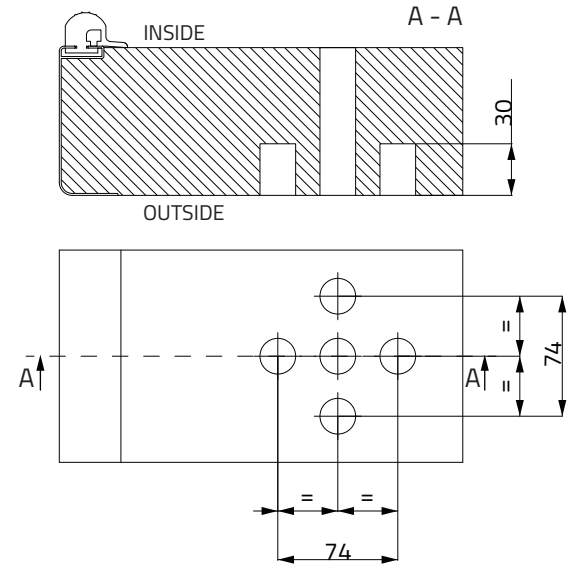

ORIZONTAL HANDLE INSTALLATION

INSTALLAZIONE MANIGLIA ORIZZONTALE

1)