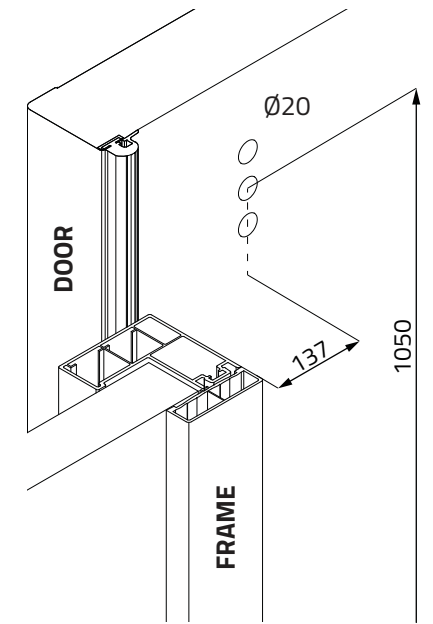

- x2 Ø3,5x19
- x2 6x18x1,5
- x2 M6x140 (13KIT121)
M6x85 (13KIT068)

4)

5)

VERTICAL HANDLE INSTALLATION

INSTALLAZIONE MANIGLIA VERTICALE

1)

2)

3)

| COD | DOOR THK. (mm) | M6 x L |
|----------|----------------|--------|
| 13KIT300 | 60 | 80 |
| 13KIT310 | 68 | 85 |
| 13KIT320 | 80 | 100 |
| 13KIT330 | 92 | 110 |
| 13KIT340 | 100 | 120 |
| 13KIT350 | 121 | 140 |
| 13KIT360 | up to 200 | 200 |

- x2 Ø3,5x19
- x2 6x18x1,5
- x2 M6x140 (13KIT121)
M6x85 (13KIT068)

4)

5)