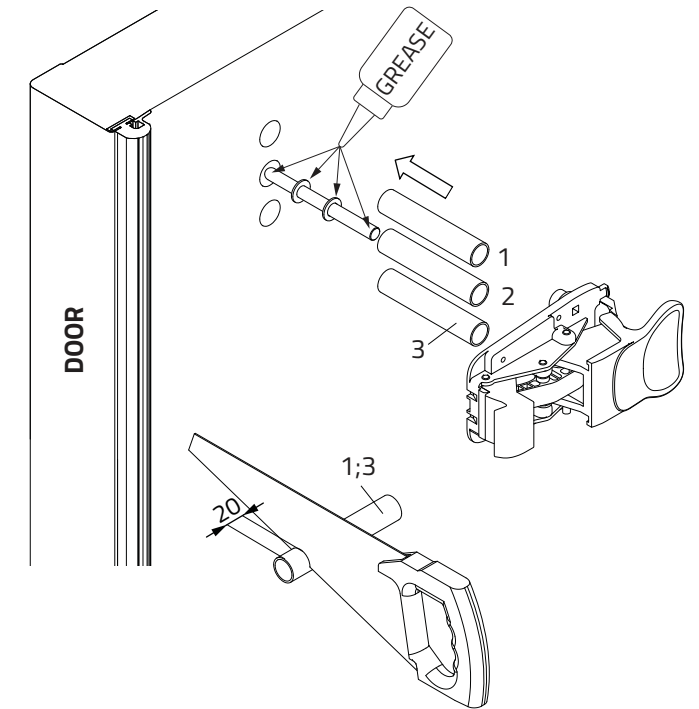

ADJUSTABLE STRIKER FOR INTERNAL HANDLE INSTALLATION

INSTALLAZIONE RISCANTRO PER MANIGLIA INTERNA

1)

| Gasket / guarnizione | | |
|----------------------|----|----|
| | | |
| A | 22 | 20 |

2)

3)

MAINTENANCE INSTRUCTIONS:
ISTRUZIONI DI MANUTENZIONE:

- x2 Ø3,5x19
- x2 6x18x1,5
- x2 M6x140 (13KIT121)
M6x85 (13KIT068)

4)

5)

VERTICAL HANDLE INSTALLATION

INSTALLAZIONE MANIGLIA VERTICALE

1)

2)

3)