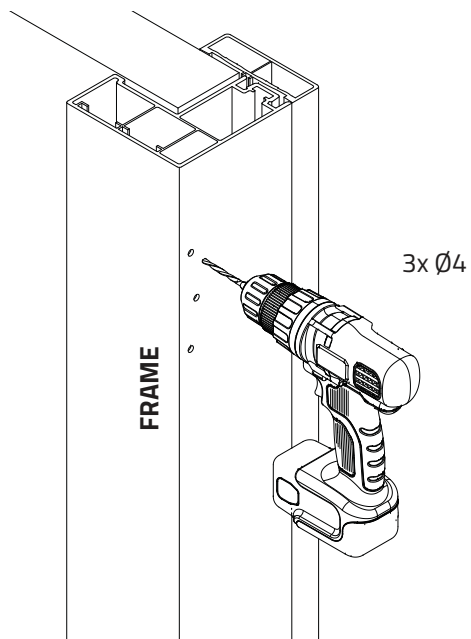

ADJUSTABLE STRIKER FOR INTERNAL HANDLE INSTALLATION

INSTALLAZIONE RISCANTRO PER MANIGLIA INTERNA

1)

| Gasket / guarnizione | | |
|----------------------|----|----|
| | | |
| A | 22 | 20 |

2)

3)

MAINTENANCE INSTRUCTIONS:
ISTRUZIONI DI MANUTENZIONE:

12.2022 - All pictures in this document are for illustrative purpose only. Data may change without prior notice

ASSEMBLY INSTRUCTION

ISTRUZIONI DI MONTAGGIO

ORIZONTAL / VERTICAL EQUA HANDLE
MANIGLIA EQUA ORIZZONTALE / VERTICALE