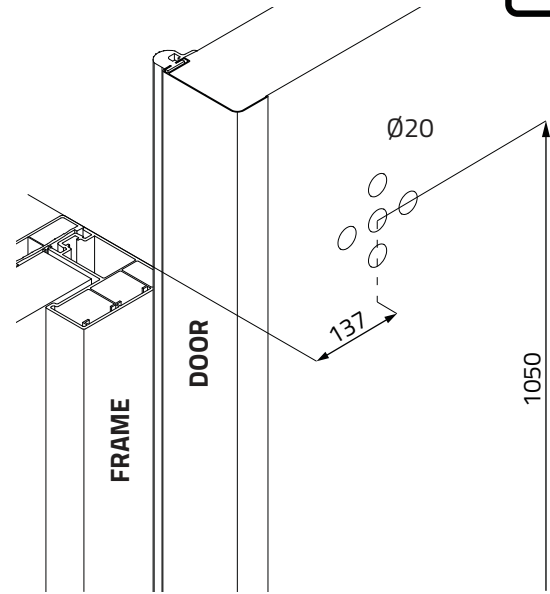

ORIZONTAL HANDLE INSTALLATION

INSTALLAZIONE MANIGLIA ORIZZONTALE

1)