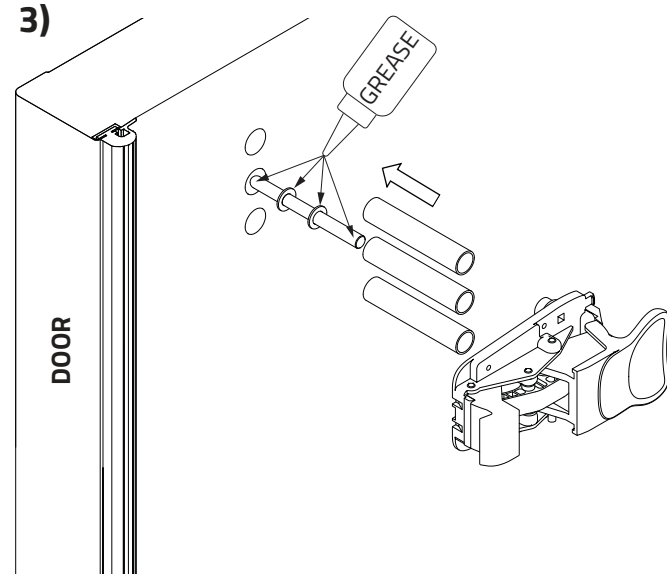

ADJUSTABLE STRIKER FOR INTERNAL HANDLE INSTALLATION

INSTALLAZIONE RISCANTRO PER MANIGLIA INTERNA

1)

| Gasket / guarnizione | | |
|----------------------|----|----|
| | | |
| A | 22 | 20 |

2)

3)

MAINTENANCE INSTRUCTIONS:
ISTRUZIONI DI MANUTENZIONE:

ORIZONTAL HANDLE INSTALLATION

INSTALLAZIONE MANIGLIA ORIZZONTALE

1)

2)

3)

| COD | DOOR THK. (mm) | M6 x L |
|----------|----------------|--------|
| 13KIT300 | 60 | 80 |
| 13KIT310 | 68 | 85 |
| 13KIT320 | 80 | 100 |
| 13KIT330 | 92 | 110 |
| 13KIT340 | 100 | 120 |
| 13KIT350 | 121 | 140 |
| 13KIT360 | up to 180 | 200 |

- x2 Ø3,5x19
- x2 6x18x1,5
- x2 M6x140 (13KIT121)
M6x85 (13KIT068)

4)

5)

VERTICAL HANDLE INSTALLATION

INSTALLAZIONE MANIGLIA VERTICALE

1)

2)

3)