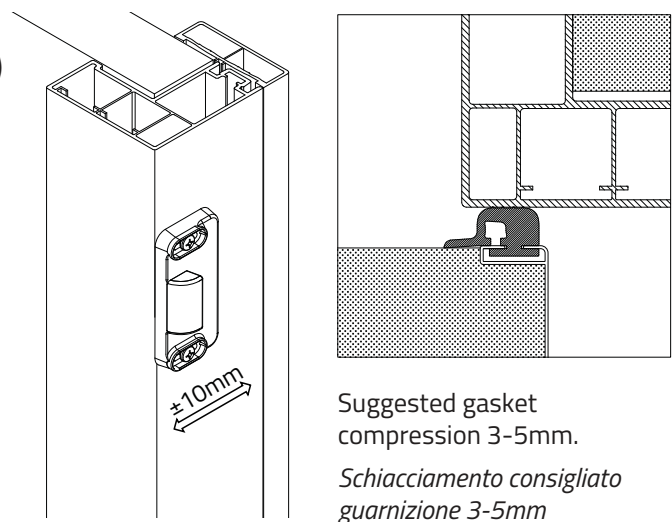

ADJUSTABLE STRIKER FOR INTERNAL HANDLE INSTALLATION

INSTALLAZIONE RISCANTRO PER MANIGLIA INTERNA

1)

| Gasket / guarnizione | | |
|----------------------|----|----|
| | | |
| A | 22 | 20 |

2)

3)

MAINTENANCE INSTRUCTIONS:
ISTRUZIONI DI MANUTENZIONE:

12.2022 - All pictures in this document are for illustrative purpose only. Data may change without prior notice

ASSEMBLY INSTRUCTION

ISTRUZIONI DI MONTAGGIO

ORIZONTAL / VERTICAL EQUA HANDLE
MANIGLIA EQUA ORIZZONTALE / VERTICALE